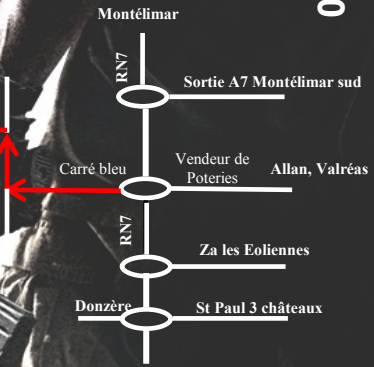

(invité)
..... t'invite pour
.....
Qui aura lieu le
De..... à..... Heures
à **GAME PARK MALATAVERNE**
Merci de me donner
rapidement ta réponse avant
le
N° de téléphone de tes parents:
.....

GAME PARK

06.77.80.69.79

LES MISSIONS

N' ATTENDENT PAS !

175 ch des chênes verts
ZI LES PLAINES
26780 MALATAVERNE

Image non contractuelle
sous réserve de météo

INVITATION

IRCOMBAT LASERTAG

(invité)
..... t'invite pour
.....
Qui aura lieu le
De..... à..... Heures
à **GAME PARK MALATAVERNE**
Merci de me donner
rapidement ta réponse avant
le
N° de téléphone de tes parents:
.....