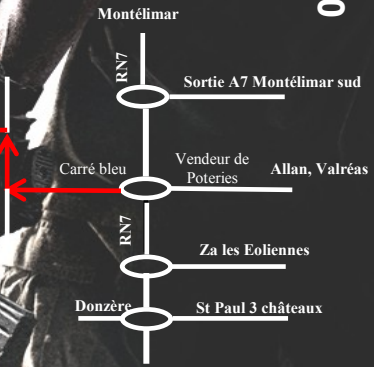

GAME PARK

06.77.80.69.79

LES MISSIONS

N' ATTENDENT PAS !

175 ch des chênes verts
ZI LES PLAINES
26780 MALATAVERNE

Image non contractuelle
sous réserve de météo

INVITATION

IRCOMBAT LASERTAG

(invité)
..... t'invite pour
.....
Qui aura lieu le
De..... à..... Heures
à **GAME PARK MALATAVERNE**
Merci de me donner
rapidement ta réponse avant
le
N° de téléphone de tes parents:
.....

GAME PARK

06.77.80.69.79

LES MISSIONS

N' ATTENDENT PAS !

175 ch des chênes verts
ZI LES PLAINES
26780 MALATAVERNE

Image non contractuelle
sous réserve de météo

INVITATION

IRCOMBAT LASERTAG

(invité)
..... t'invite pour
.....
Qui aura lieu le
De..... à..... Heures
à **GAME PARK MALATAVERNE**
Merci de me donner
rapidement ta réponse avant
le
N° de téléphone de tes parents:
.....