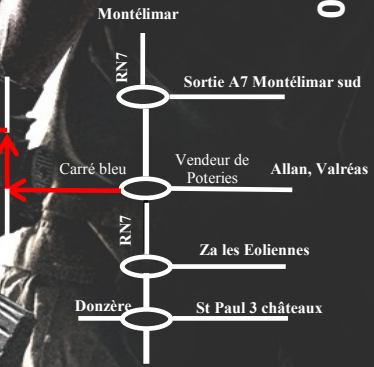

LES MISSIONS

N' ATTENDENT PAS !

175 ch des chênes verts
ZI LES PLAINES
26780 MALATAVERNE

Image non contractuelle
sous réserve de météo

INVITATION

IRCOMBAT LASERTAG

(invité)
..... t'invite pour
.....
Qui aura lieu le
De..... à..... Heures
à **GAME PARK MALATAVERNE**
Merci de me donner
rapidement ta réponse avant
le
N° de téléphone de tes parents:
.....

GAME PARK

06.77.80.69.79

LES MISSIONS

N' ATTENDENT PAS !

175 ch des chênes verts
ZI LES PLAINES
26780 MALATAVERNE

Image non contractuelle
sous réserve de météo

INVITATION

IRCOMBAT LASERTAG